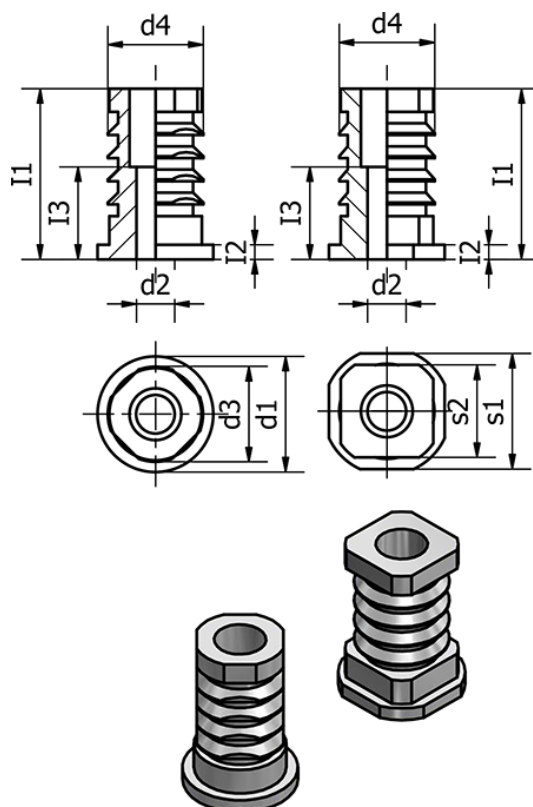

Varenummer: 20992D32M8

Beskrivelse: E+G Gevind indsats - GN 992-D32-M8

Mål

d1 = D32

d2 = 8

d3 = 28

d4 = 28.5

I1 = 33.5

I2 = 2.5

I3 = 18

s1 =

s2 =

Vægt (g) = 50